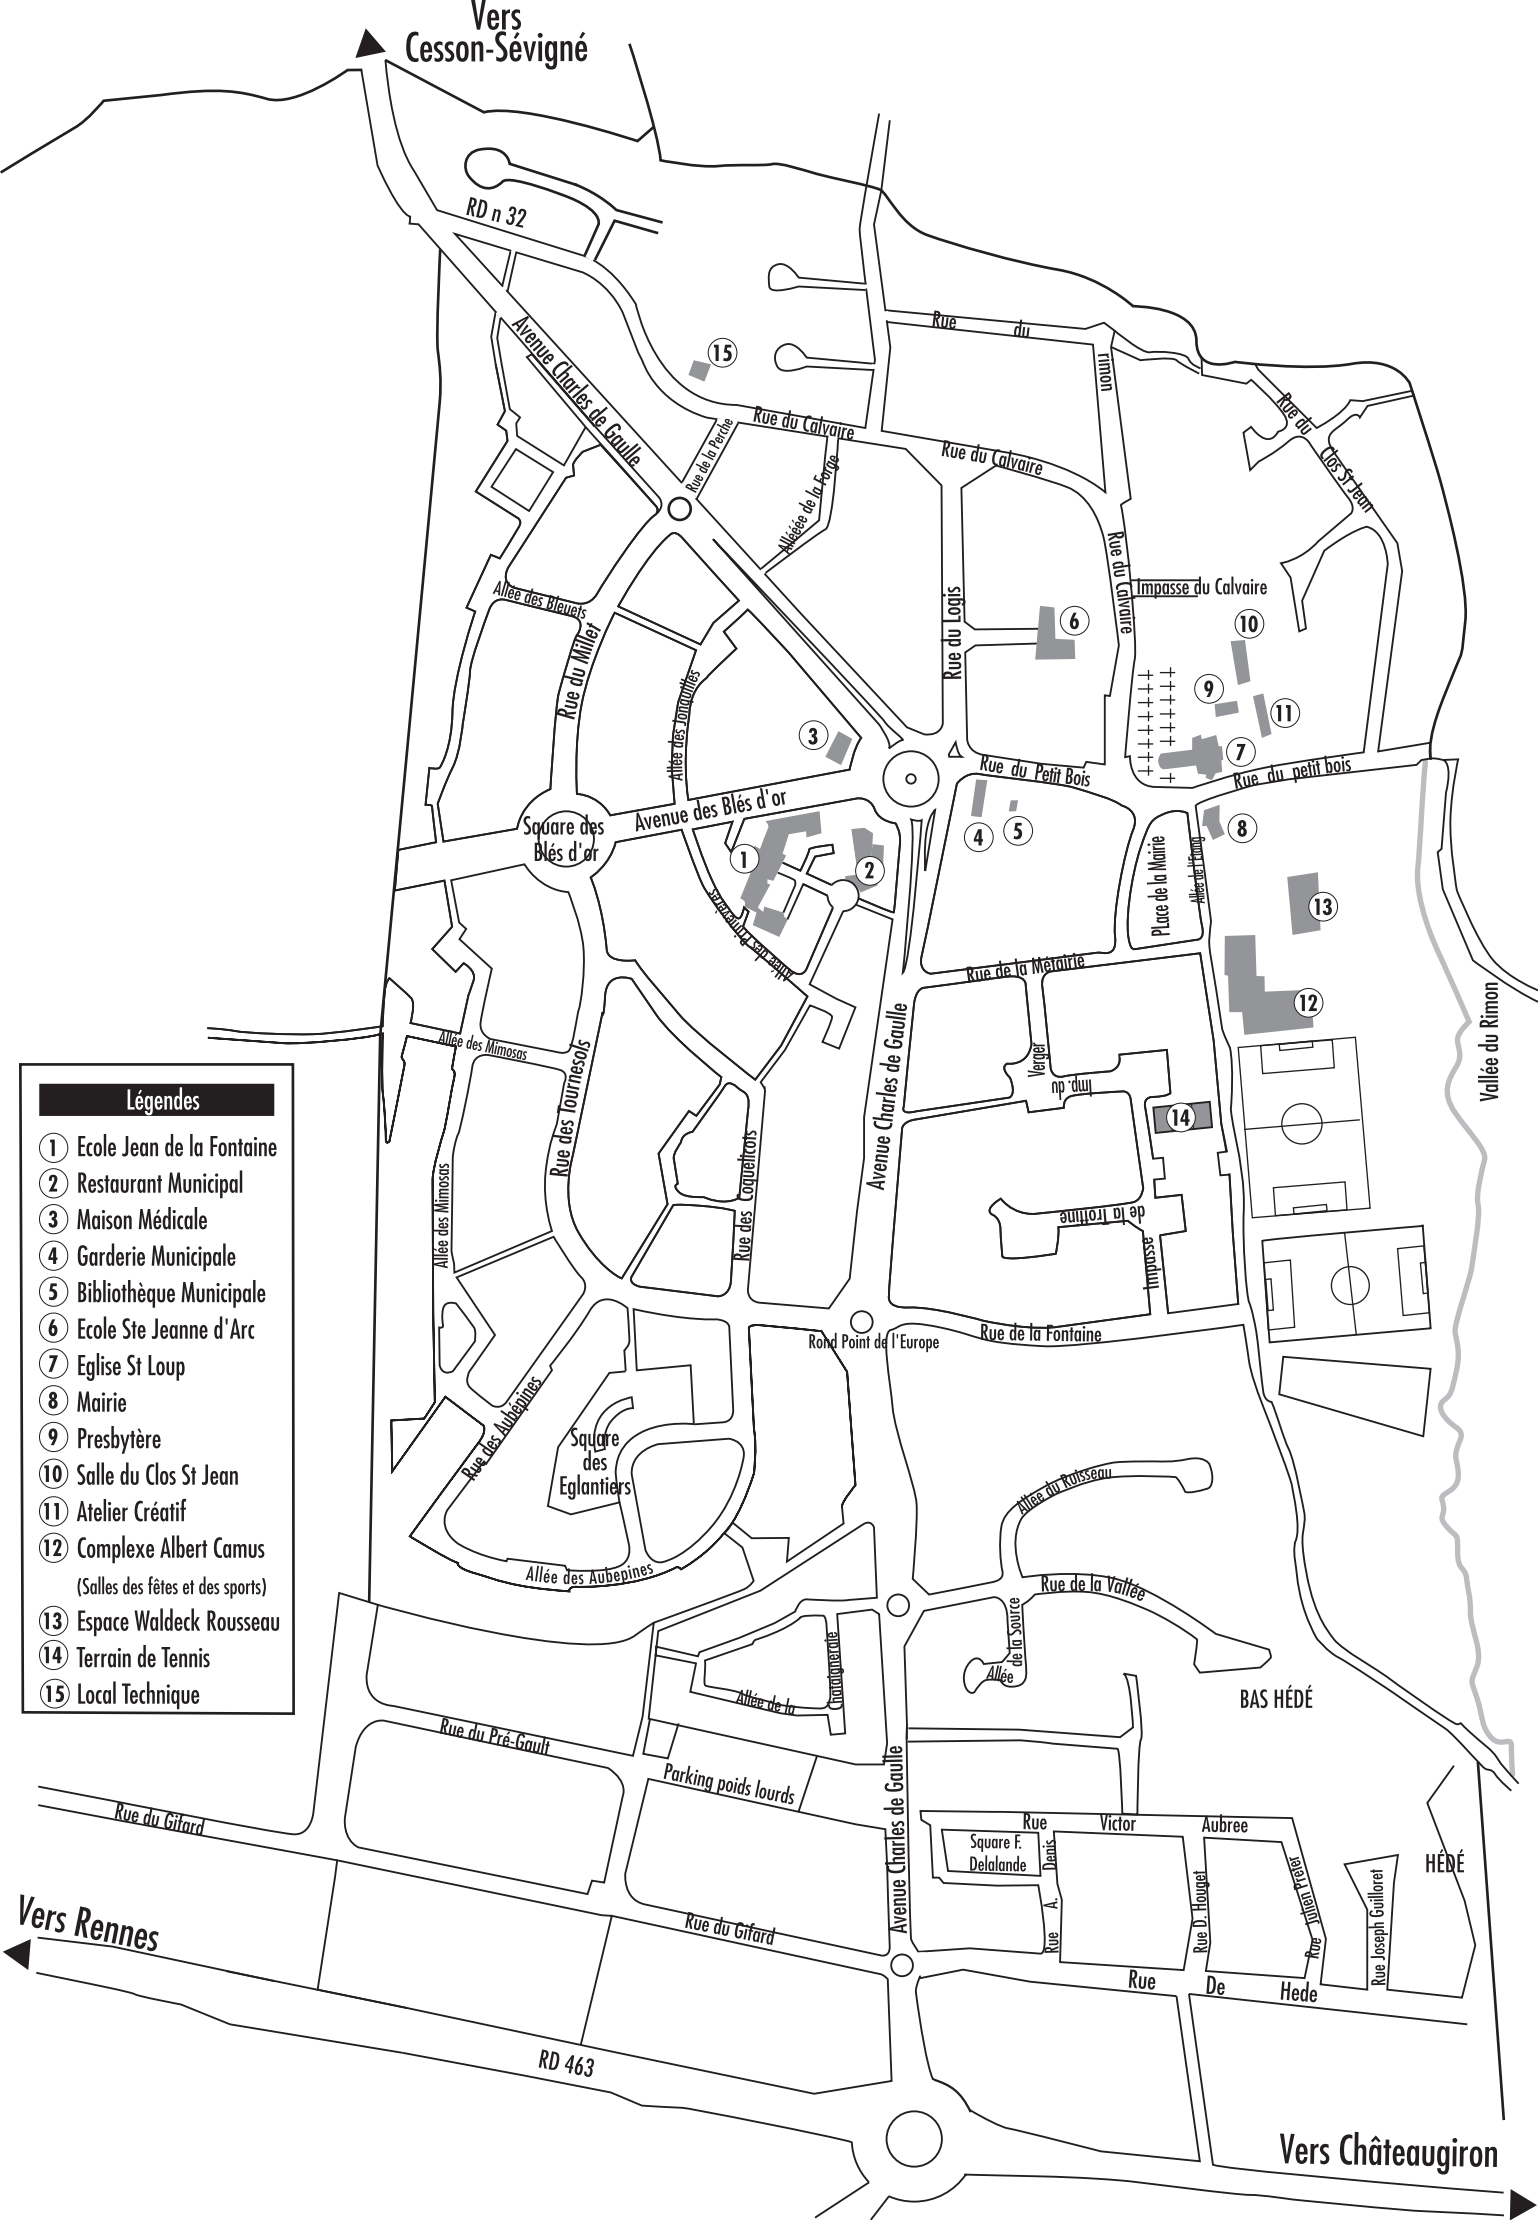

Vers
Cesson-Sévigné

Légendes

- ① Ecole Jean de la Fontaine
- ② Restaurant Municipal
- ③ Maison Médicale
- ④ Garderie Municipale
- ⑤ Bibliothèque Municipale
- ⑥ Ecole Ste Jeanne d'Arc
- ⑦ Eglise St Loup
- ⑧ Mairie
- ⑨ Presbytère
- ⑩ Salle du Clos St Jean
- ⑪ Atelier Créatif
- ⑫ Complexe Albert Camus
(Salles des fêtes et des sports)
- ⑬ Espace Waldeck Rousseau
- ⑭ Terrain de Tennis
- ⑮ Local Technique

Vers Rennes

RD 463

Vers Châteaugiron

BAS HÉDÉ

HÉDÉ