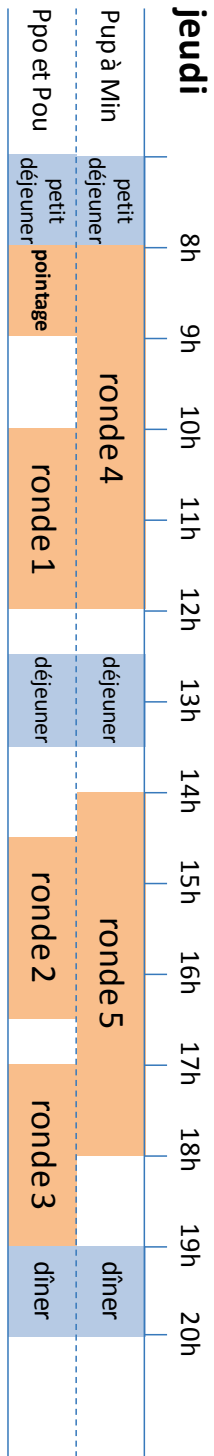

Ligue de
Bretagne
des échecs

Bienvenue au Bretagne jeunes 2010

Les organisateurs et les arbitres du championnat
vous souhaitent
une excellente semaine échiquéenne !

Places qualificatives pour le France jeunes

	Garçons	Filles
Petits poussins	5	3
Poussins	6	4
Pupilles	7	4
Benjamins	7	5
Minimes	6	6

(hors pré-qualifiés)

Les arbitres attirent votre attention sur le fait que tout retard de plus de 30 minutes à une ronde est synonyme de forfait. Soyez à l'heure !